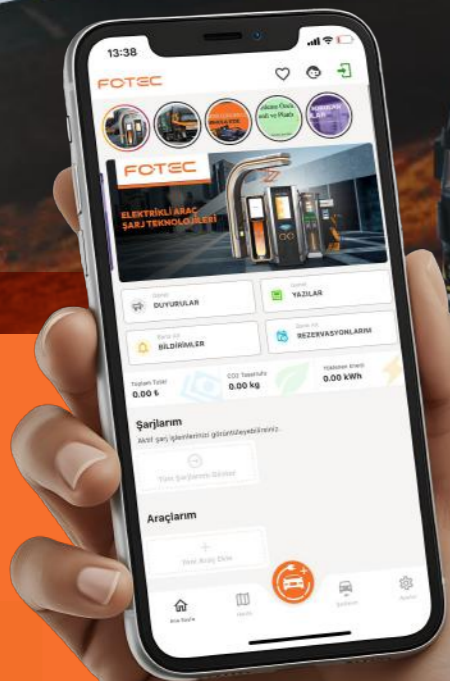

ENERJİ YÖNETİMİNDE  
TÜRK TEKNOLOJİSİ

FOTEC  
www.fotec.com.tr

Download on the  
App Store

ANDROID APP ON  
Google play

FOTEC